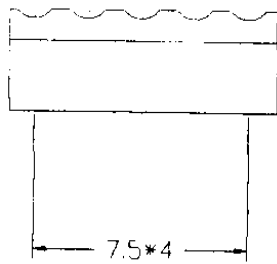

Cat. 311458